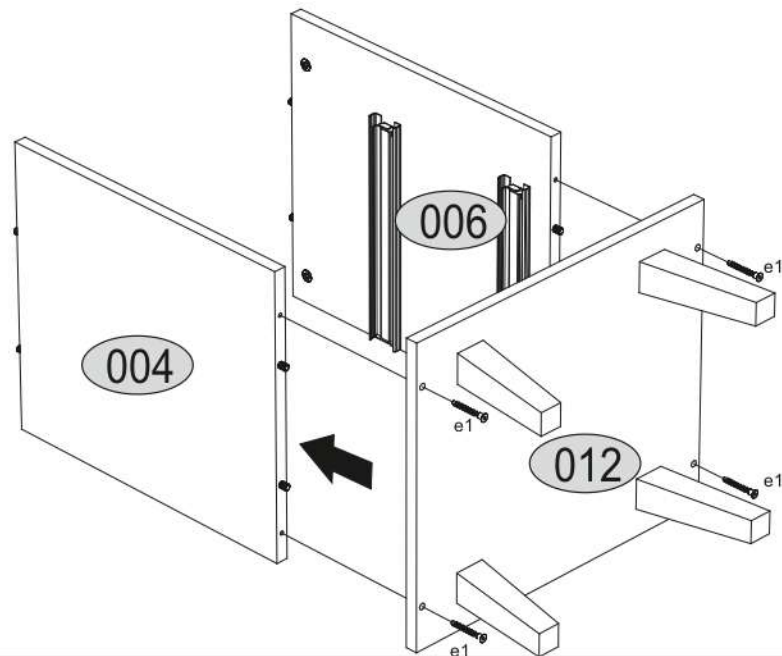

NEPU 2S 46

KÓD	ROZMER				BALÍK
002	459	400	16	1	1/1
004	424	380	16	1	1/1
006	424	380	16	1	1/1
008	454	206	16	2	1/1
009	368	120	16	2	1/1
010	350	120	16	2	1/1
011	350	120	16	2	1/1
012	459	400	16	1	1/1
018	424	425	16	1	1/1
020	352	386	3	2	1/1
PRÍSLUŠENSTVO				2	1/1

<p>x2 lb-350</p>	<p>x2 c43</p>	<p>x8 r1</p>	<p>x12 e1 Ø7x50mm</p>
<p>x12 s1</p>	<p>x32 f1 Ø8x30mm</p>	<p>x4 p38</p>	<p>x1 z1</p>
<p>x8 r16</p>	<p>x24 p25</p>	<p>x8 s2</p>	<p>x4 k88</p>

A

B

1 A

2

3

4

5