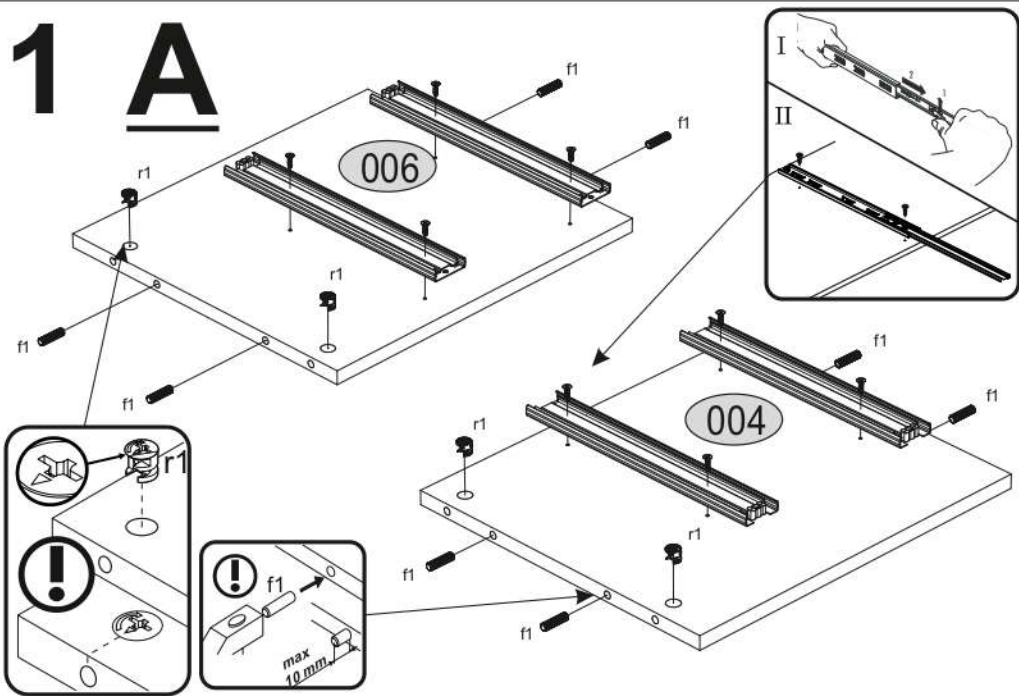

NEPU 2S 46

KÓD	ROZMER				BALÍK
002	459	400	16	1	1/1
004	424	380	16	1	1/1
006	424	380	16	1	1/1
008	454	206	16	2	1/1
009	368	120	16	2	1/1
010	350	120	16	2	1/1
011	350	120	16	2	1/1
012	459	400	16	1	1/1
018	424	425	16	1	1/1
020	352	386	3	2	1/1
PRÍSLUŠENSTVO				2	1/1

<p>x2 lb-350</p>	<p>x2 c43</p>	<p>x8 r1</p>	<p>x12 e1 Ø7x50mm</p>
<p>x12 s1</p>	<p>x32 f1 Ø8x30mm</p>	<p>x4 p38</p>	<p>x1 z1</p>
<p>x8 r16</p>	<p>x24 p25</p>	<p>x8 s2</p>	<p>x4 k88</p>

A

B

1 A

2

3

4

5