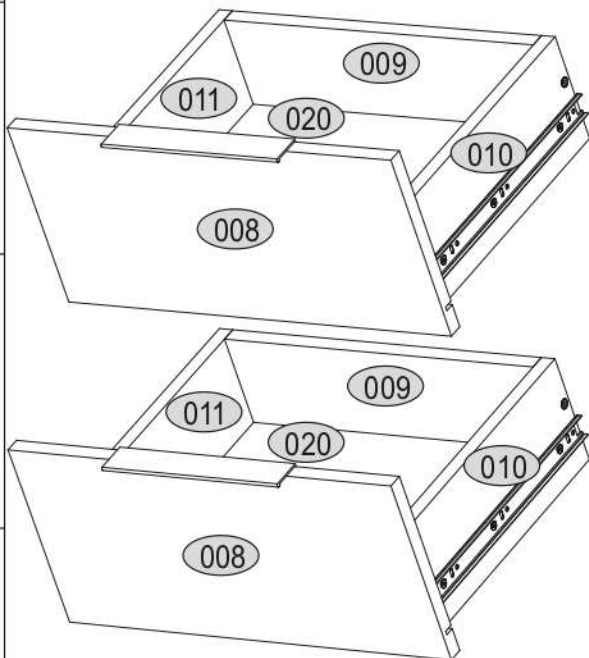

NEPU 2S 46

KÓD	ROZMER				BALÍK
002	459	400	16	1	1/1
004	424	380	16	1	1/1
006	424	380	16	1	1/1
008	454	206	16	2	1/1
009	368	120	16	2	1/1
010	350	120	16	2	1/1
011	350	120	16	2	1/1
012	459	400	16	1	1/1
018	424	425	16	1	1/1
020	352	386	3	2	1/1
PRÍSLUŠENSTVO				2	1/1

<p>x2 lb-350</p>	<p>x2 c43</p>	<p>x8 r1</p>	<p>x12 e1 Ø7x50mm</p>
<p>x12 s1</p>	<p>x32 f1 Ø8x30mm</p>	<p>x4 p38</p>	<p>x1 z1</p>
<p>x8 r16</p>	<p>x24 p25</p>	<p>x8 s2</p>	<p>x4 k88</p>

A

B

1 A

2

3

4

5

2R

3L

3R

4L

4R