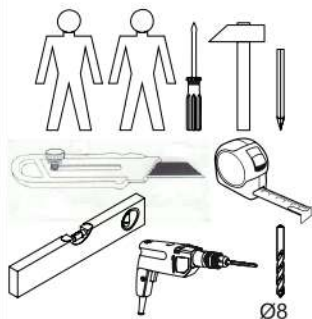

NEPU 2S 46

KÓD	ROZMER				BALÍK
002	459	400	16	1	1/1
004	424	380	16	1	1/1
006	424	380	16	1	1/1
008	454	206	16	2	1/1
009	368	120	16	2	1/1
010	350	120	16	2	1/1
011	350	120	16	2	1/1
012	459	400	16	1	1/1
018	424	425	16	1	1/1
020	352	386	3	2	1/1
PRÍSLUŠENSTVO				2	1/1

<p>x2 lb-350</p>	<p>x2 c43</p>	<p>x8 r1</p>	<p>x12 e1 Ø7x50mm</p>
<p>x12 s1</p>	<p>x32 f1 Ø8x30mm</p>	<p>x4 p38</p>	<p>x1 z1</p>
<p>x8 r16</p>	<p>x24 p25</p>	<p>x8 s2</p>	<p>x4 k88</p>

A

B

1 A

2

3

4

5