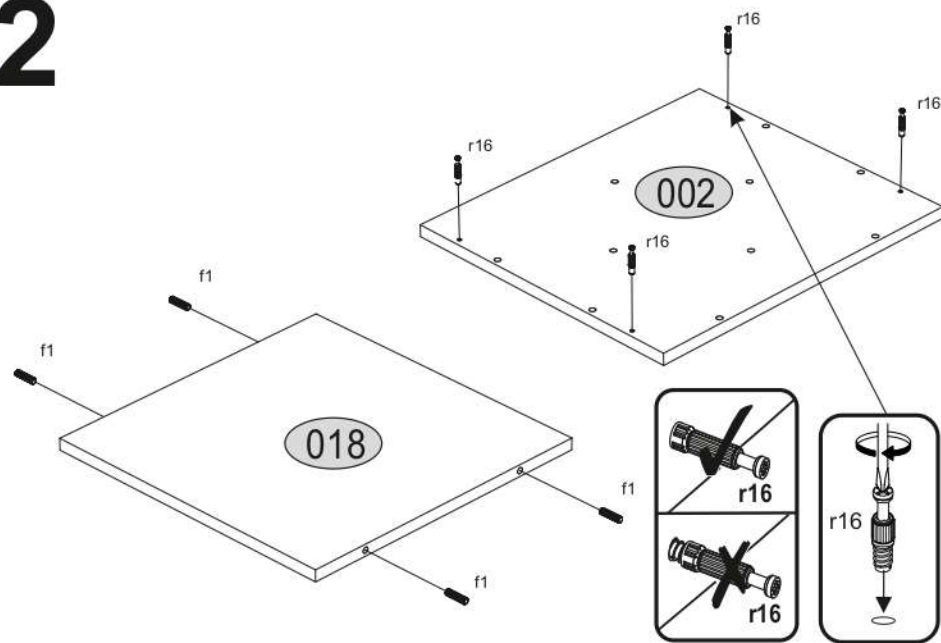

NEPU 2S 46

KÓD	ROZMER				BALÍK
002	459	400	16	1	1/1
004	424	380	16	1	1/1
006	424	380	16	1	1/1
008	454	206	16	2	1/1
009	368	120	16	2	1/1
010	350	120	16	2	1/1
011	350	120	16	2	1/1
012	459	400	16	1	1/1
018	424	425	16	1	1/1
020	352	386	3	2	1/1
PRÍSLUŠENSTVO				2	1/1

<p>x2 lb-350</p>	<p>x2 c43</p>	<p>x8 r1</p>	<p>x12 e1 Ø7x50mm</p>
<p>x12 s1</p>	<p>x32 f1 Ø8x30mm</p>	<p>x4 p38</p>	<p>x1 z1</p>
<p>x8 r16</p>	<p>x24 p25</p>	<p>x8 s2</p>	<p>x4 k88</p>

A

B

1 A

2

3

4

5