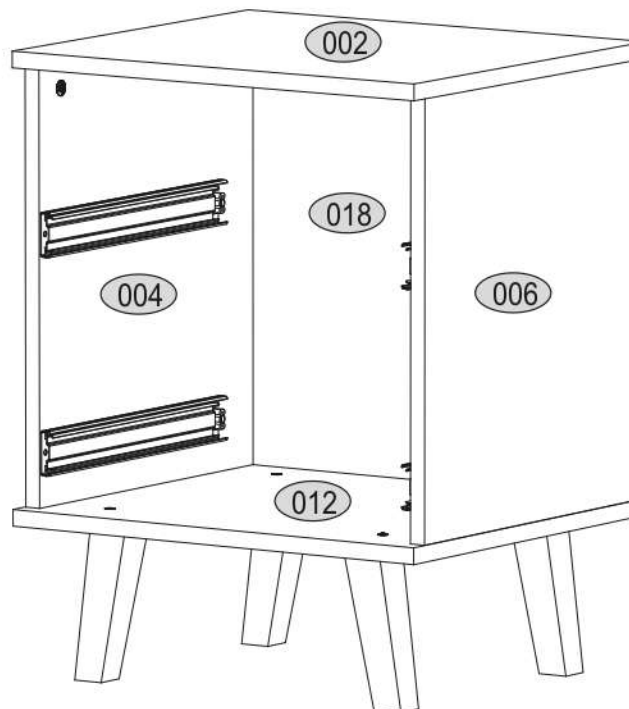

NEPU 2S 46

KÓD	ROZMER				BALÍK
002	459	400	16	1	1/1
004	424	380	16	1	1/1
006	424	380	16	1	1/1
008	454	206	16	2	1/1
009	368	120	16	2	1/1
010	350	120	16	2	1/1
011	350	120	16	2	1/1
012	459	400	16	1	1/1
018	424	425	16	1	1/1
020	352	386	3	2	1/1
PRÍSLUŠENSTVO				2	1/1

<p>x2 lb-350</p>	<p>x2 c43</p>	<p>x8 r1</p>	<p>x12 e1 Ø7x50mm</p>
<p>x12 s1</p>	<p>x32 f1 Ø8x30mm</p>	<p>x4 p38</p>	<p>x1 z1</p>
<p>x8 r16</p>	<p>x24 p25</p>	<p>x8 s2</p>	<p>x4 k88</p>

A

B

1 A

2

3

4

5