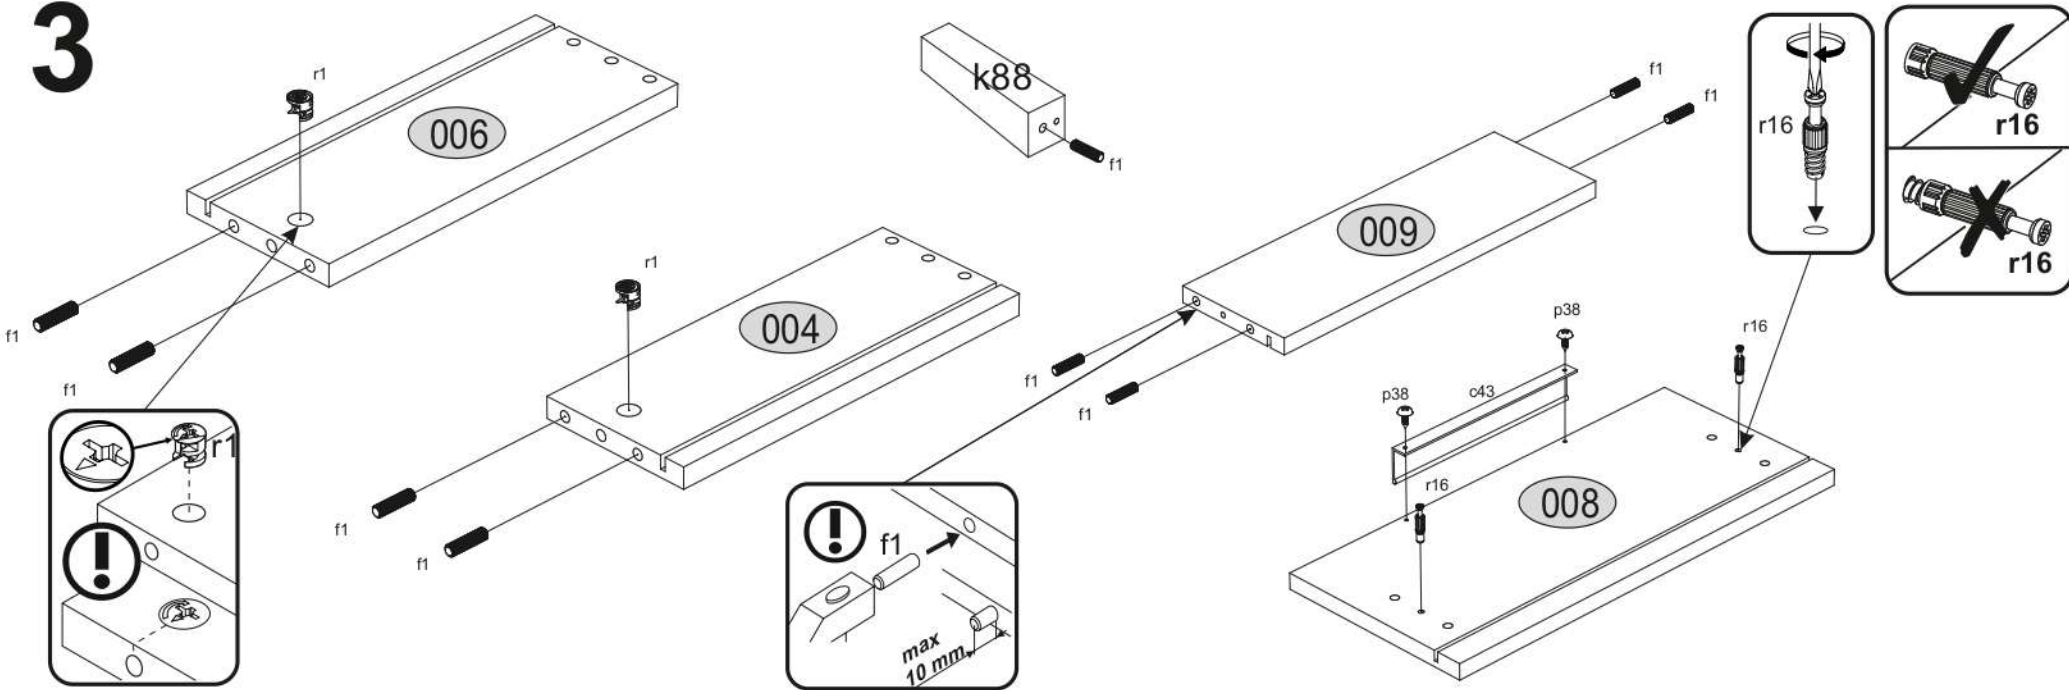

NEPU 2S 46

KÓD	ROZMER				BALÍK
002	459	400	16	1	1/1
004	424	380	16	1	1/1
006	424	380	16	1	1/1
008	454	206	16	2	1/1
009	368	120	16	2	1/1
010	350	120	16	2	1/1
011	350	120	16	2	1/1
012	459	400	16	1	1/1
018	424	425	16	1	1/1
020	352	386	3	2	1/1
PRÍSLUŠENSTVO				2	1/1

<p>x2 lb-350</p>	<p>x2 c43</p>	<p>x8 r1</p>	<p>x12 e1 Ø7x50mm</p>
<p>x12 s1</p>	<p>x32 f1 Ø8x30mm</p>	<p>x4 p38</p>	<p>x1 z1</p>
<p>x8 r16</p>	<p>x24 p25</p>	<p>x8 s2</p>	<p>x4 k88</p>

A

B

1 A

2

3

4

5