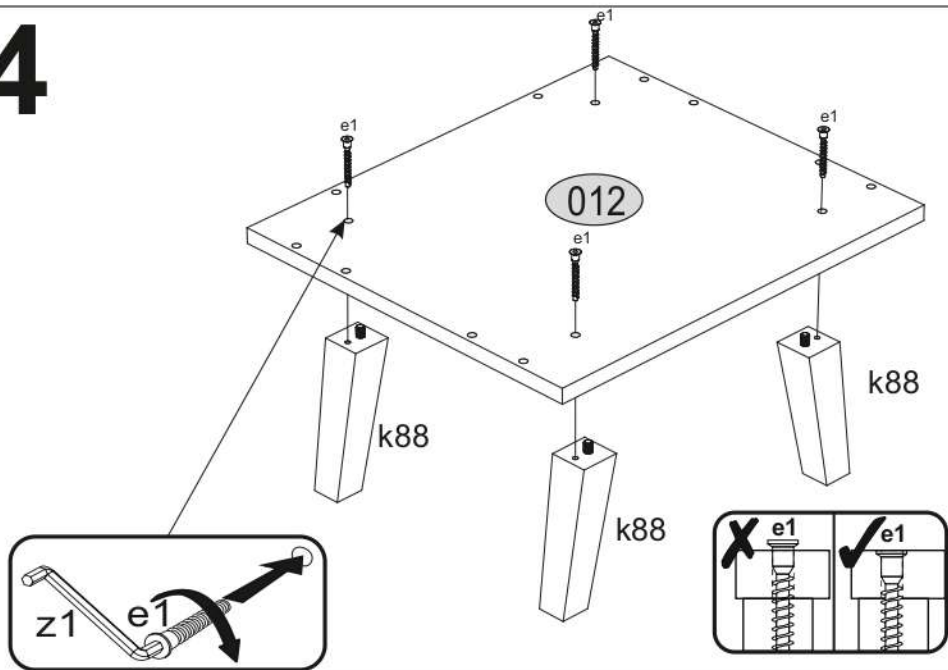

NEPU 2S 46

KÓD	ROZMER				BALÍK
002	459	400	16	1	1/1
004	424	380	16	1	1/1
006	424	380	16	1	1/1
008	454	206	16	2	1/1
009	368	120	16	2	1/1
010	350	120	16	2	1/1
011	350	120	16	2	1/1
012	459	400	16	1	1/1
018	424	425	16	1	1/1
020	352	386	3	2	1/1
PRÍSLUŠENSTVO				2	1/1

<p>x2 lb-350</p>	<p>x2 c43</p>	<p>x8 r1</p>	<p>x12 e1 Ø7x50mm</p>
<p>x12 s1</p>	<p>x32 f1 Ø8x30mm</p>	<p>x4 p38</p>	<p>x1 z1</p>
<p>x8 r16</p>	<p>x24 p25</p>	<p>x8 s2</p>	<p>x4 k88</p>

A

B

1 A

2

3

4

5