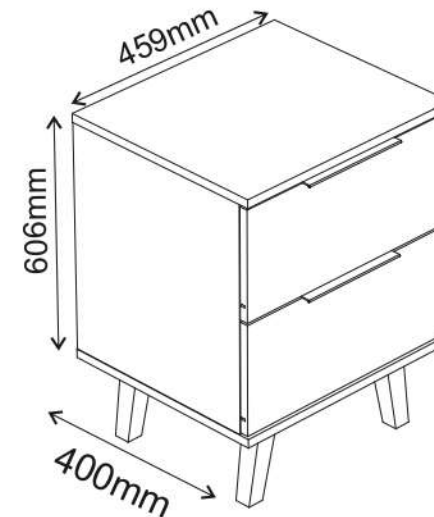

NEPU 2S 46

KÓD	ROZMER				BALÍK
002	459	400	16	1	1/1
004	424	380	16	1	1/1
006	424	380	16	1	1/1
008	454	206	16	2	1/1
009	368	120	16	2	1/1
010	350	120	16	2	1/1
011	350	120	16	2	1/1
012	459	400	16	1	1/1
018	424	425	16	1	1/1
020	352	386	3	2	1/1
PRÍSLUŠENSTVO				2	1/1

<p>x2 lb-350</p>	<p>x2 c43</p>	<p>x8 r1</p>	<p>x12 e1 Ø7x50mm</p>
<p>x12 s1</p>	<p>x32 f1 Ø8x30mm</p>	<p>x4 p38</p>	<p>x1 z1</p>
<p>x8 r16</p>	<p>x24 p25</p>	<p>x8 s2</p>	<p>x4 k88</p>

A

B

1 A

2

3

4

5